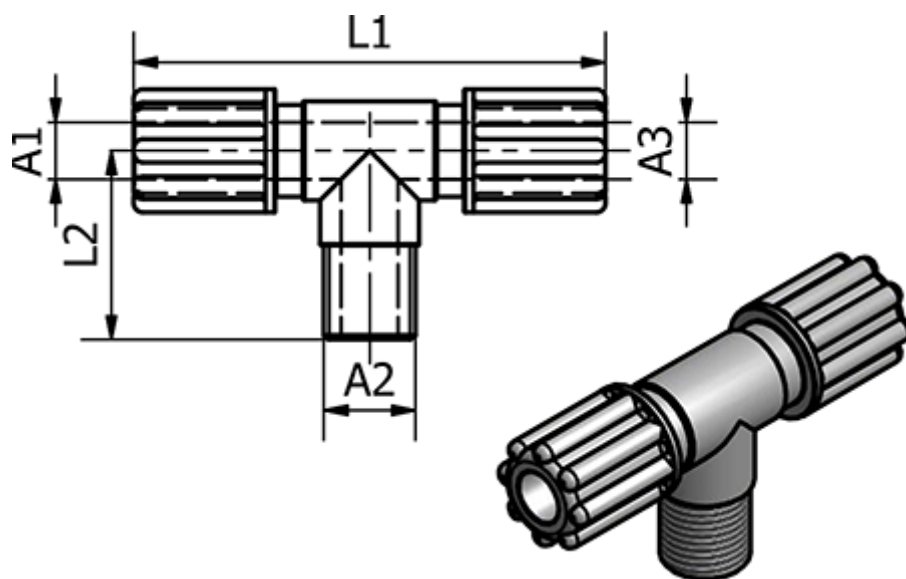

Varenummer: 58615051

Beskrivelse: Push-on 150.51, Ø4/6, Ø4/6 - G 1/4"
T-stykke

Mål

	= -
	= -
Gevind A2	= G 1/4"
L1	= 54
L2	= 27
Udvendig slangediameter A1	= 4/6
Udvendig slangediameter A3	= 4/6